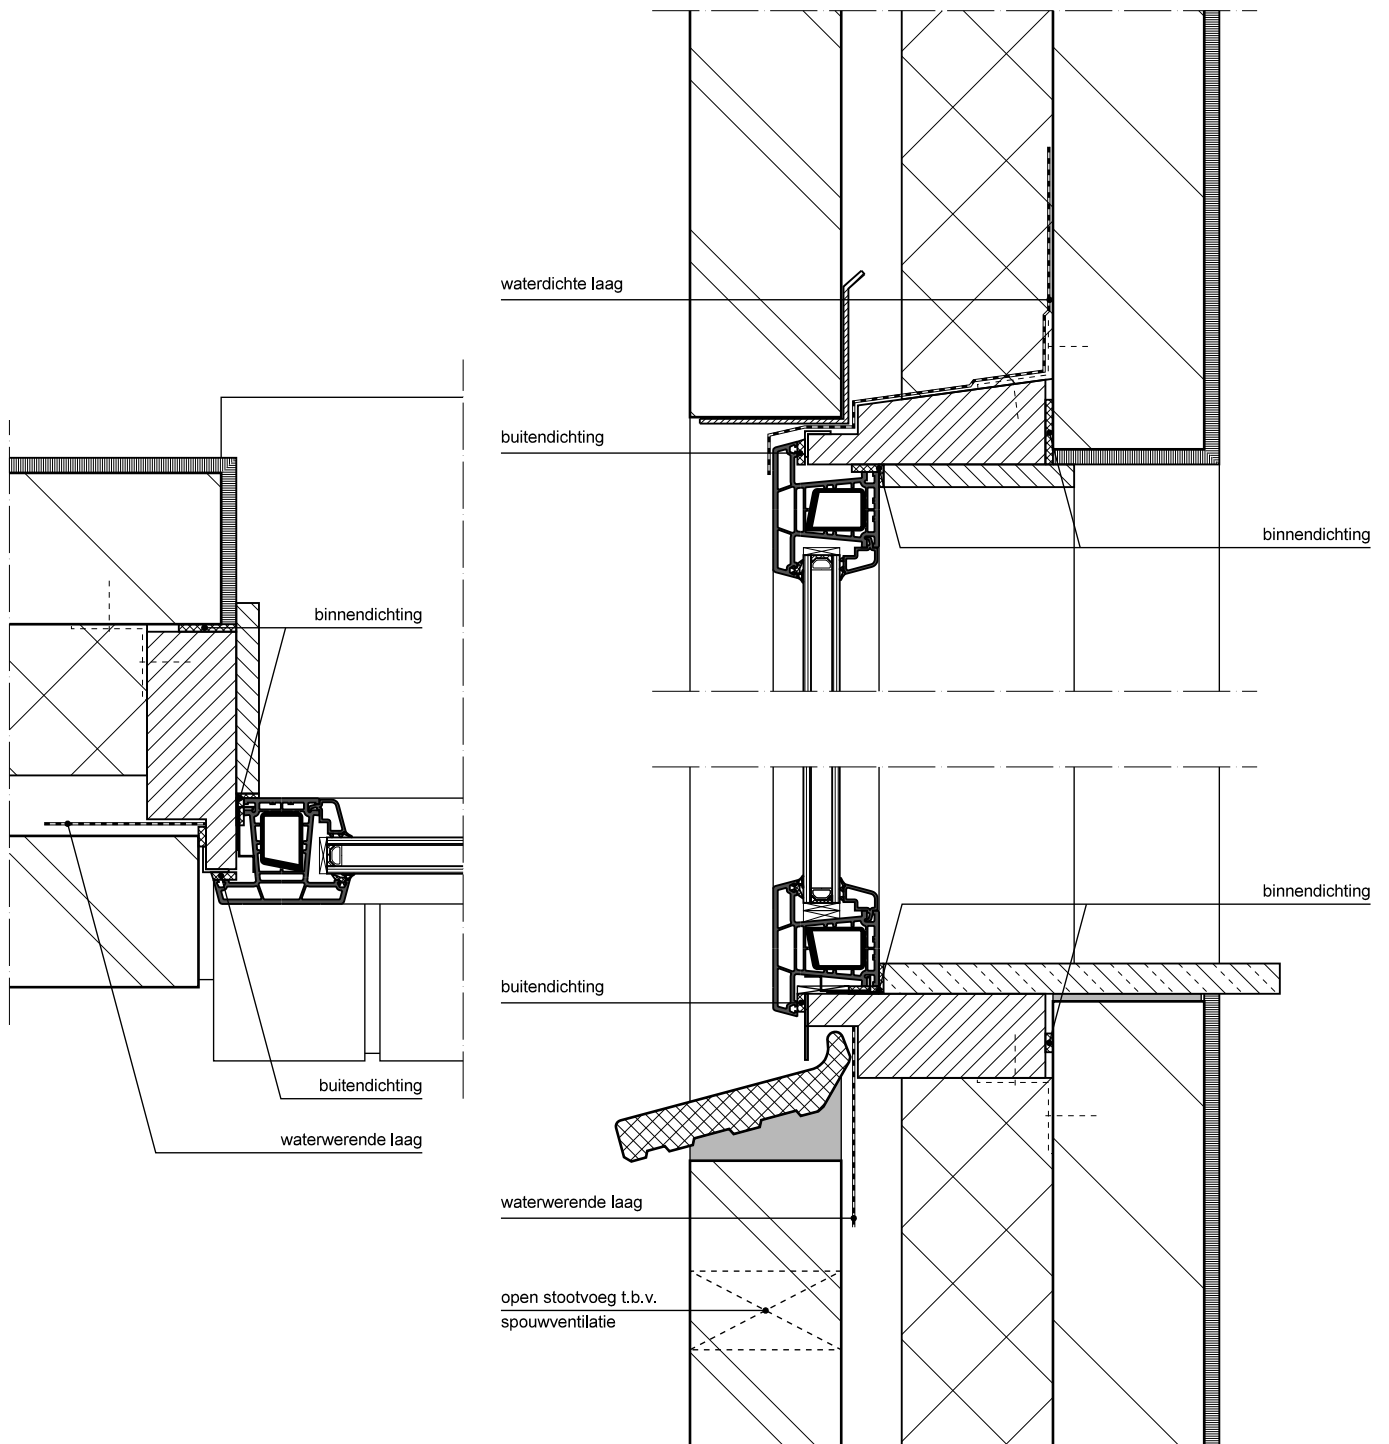

PRINCIPEDetails NIEUWBOUW K-VISION CLASSIC

SCHAAL: 1:5

PRINCIPEDetails RENOVATIE K-VISION CLASSIC

SCHAAL: 1:5

PRINCIPEDetails NIEUWBOUW K-VISION STEP

SCHAAL: 1:5

PRINCIPEDetails RENOVATIE K-VISION STEP

SCHAAL: 1:5

PRINCIPEDetails RENOVATIE K-VISION TREND

SCHAAL: 1:5

PRINCIPEDetails NIEUWBOUW BINNENPLAATSING K-VISION TREND

SCHAAL: 1:5

profine Nederland b.v.
Regterweistraat 13, 4181 CE Waardenburg
Postbus 2, 4180 BA Waardenburg