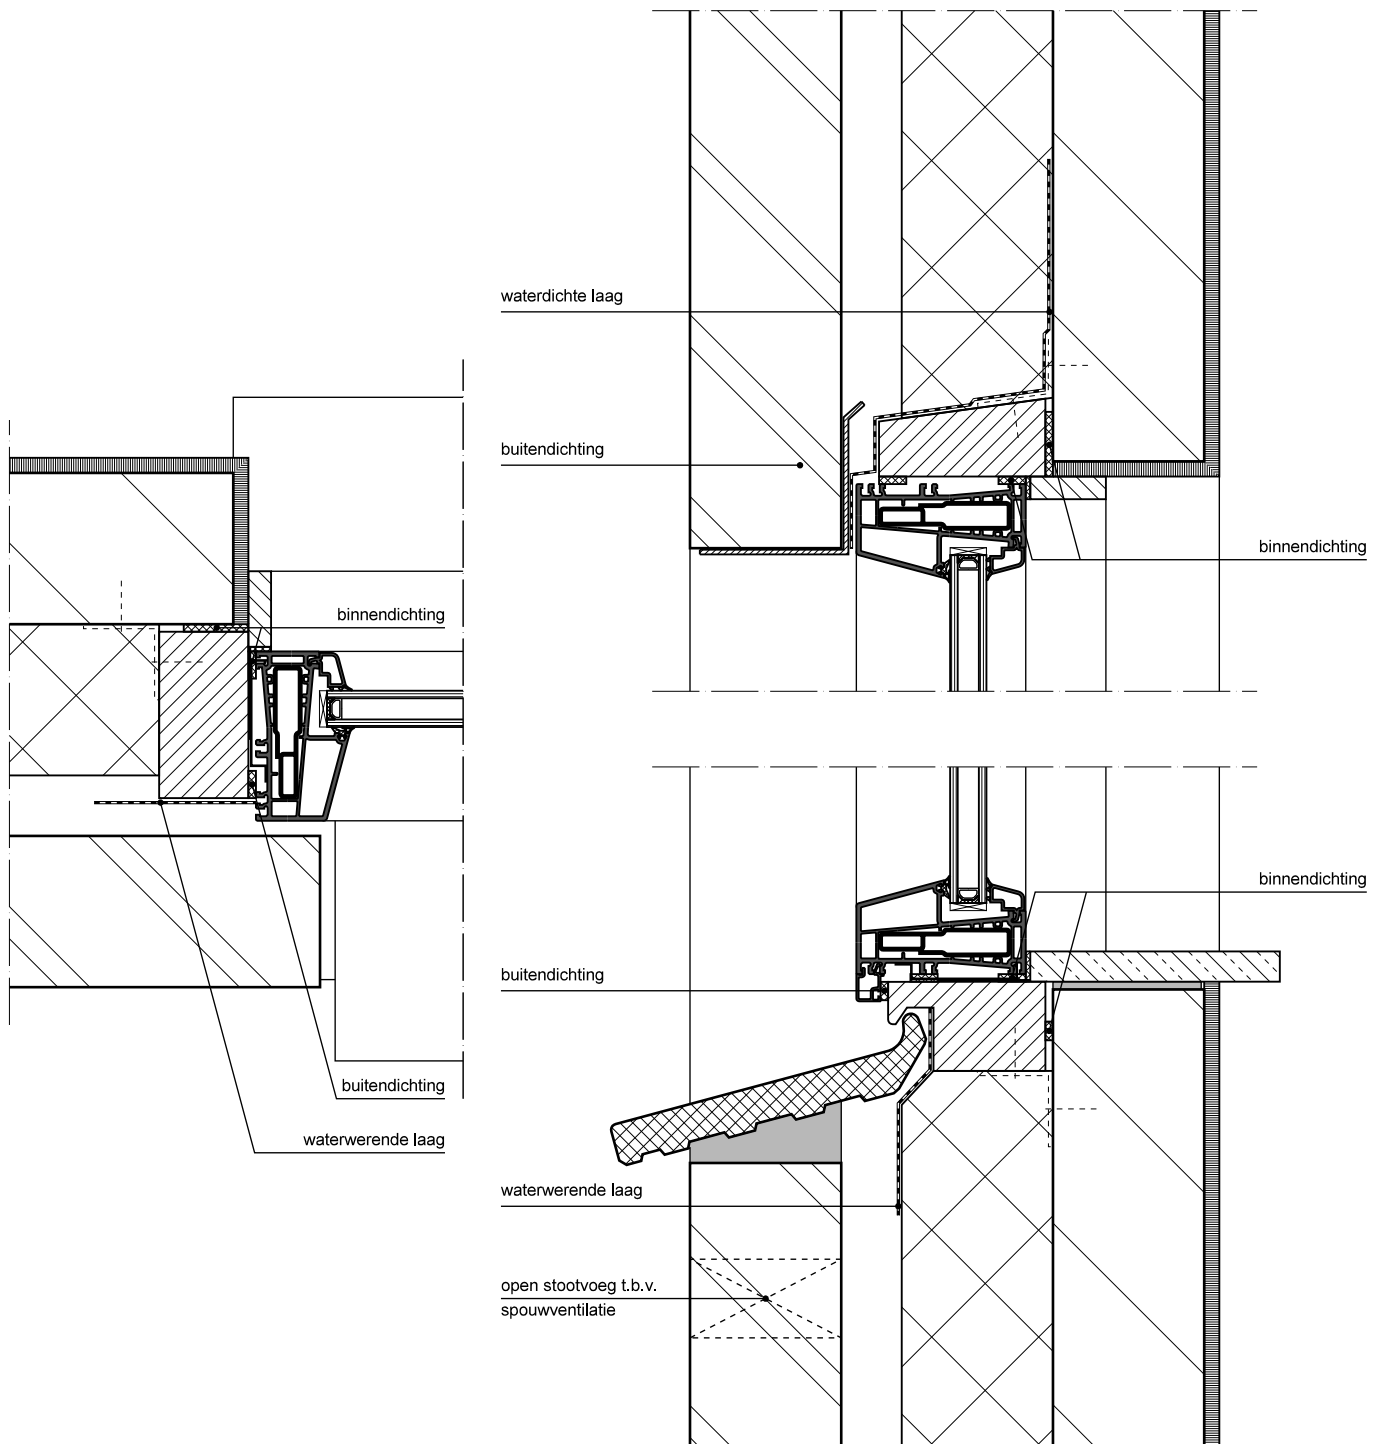

PRINCIPEDetails NIEUWBOUW K-VISION CLASSIC

SCHAAL: 1:5

PRINCIPEDetails RENOVATIE K-VISION CLASSIC

SCHAAL: 1:5

PRINCIPEDetails NIEUWBOUW K-VISION STEP

SCHAAL: 1:5

PRINCIPEDetails RENOVATIE K-VISION STEP

SCHAAL: 1:5

PRINCIPEDetails RENOVATIE K-VISION TREND

SCHAAL: 1:5

PRINCIPEDetails NIEUWBOUW BINNENPLAATSING K-VISION TREND

SCHAAL: 1:5

profine Nederland b.v.
Regterweistraat 13, 4181 CE Waardenburg
Postbus 2, 4180 BA Waardenburg