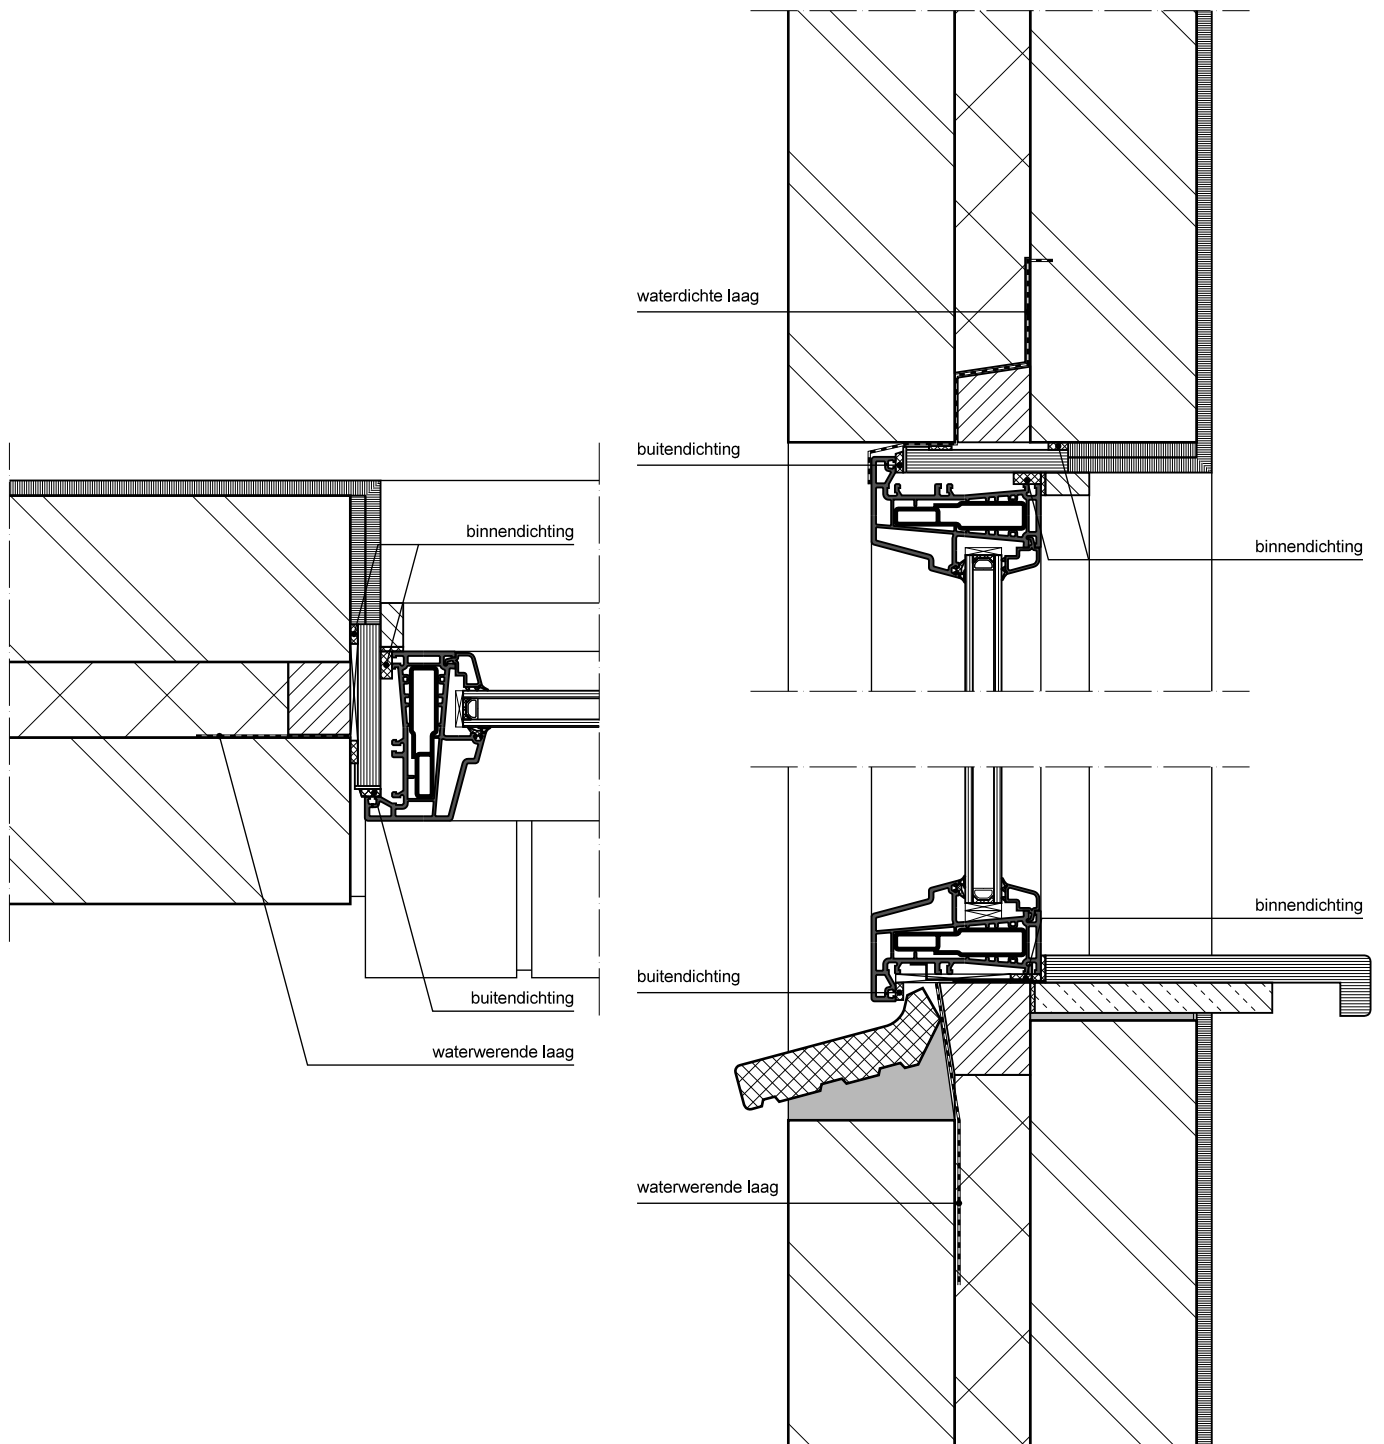

PRINCIPEDetails NIEUWBOUW K-VISION CLASSIC

SCHAAL: 1:5

PRINCIPEDetails RENOVATIE K-VISION CLASSIC

SCHAAL: 1:5

PRINCIPEDetails NIEUWBOUW K-VISION STEP

SCHAAL: 1:5

PRINCIPEDetails RENOVATIE K-VISION STEP

SCHAAL: 1:5

PRINCIPEDetails RENOVATIE K-VISION TREND

SCHAAL: 1:5

PRINCIPEDetails NIEUWBOUW BINNENPLAATSING K-VISION TREND

SCHAAL: 1:5

profine Nederland b.v.
Regterweistraat 13, 4181 CE Waardenburg
Postbus 2, 4180 BA Waardenburg