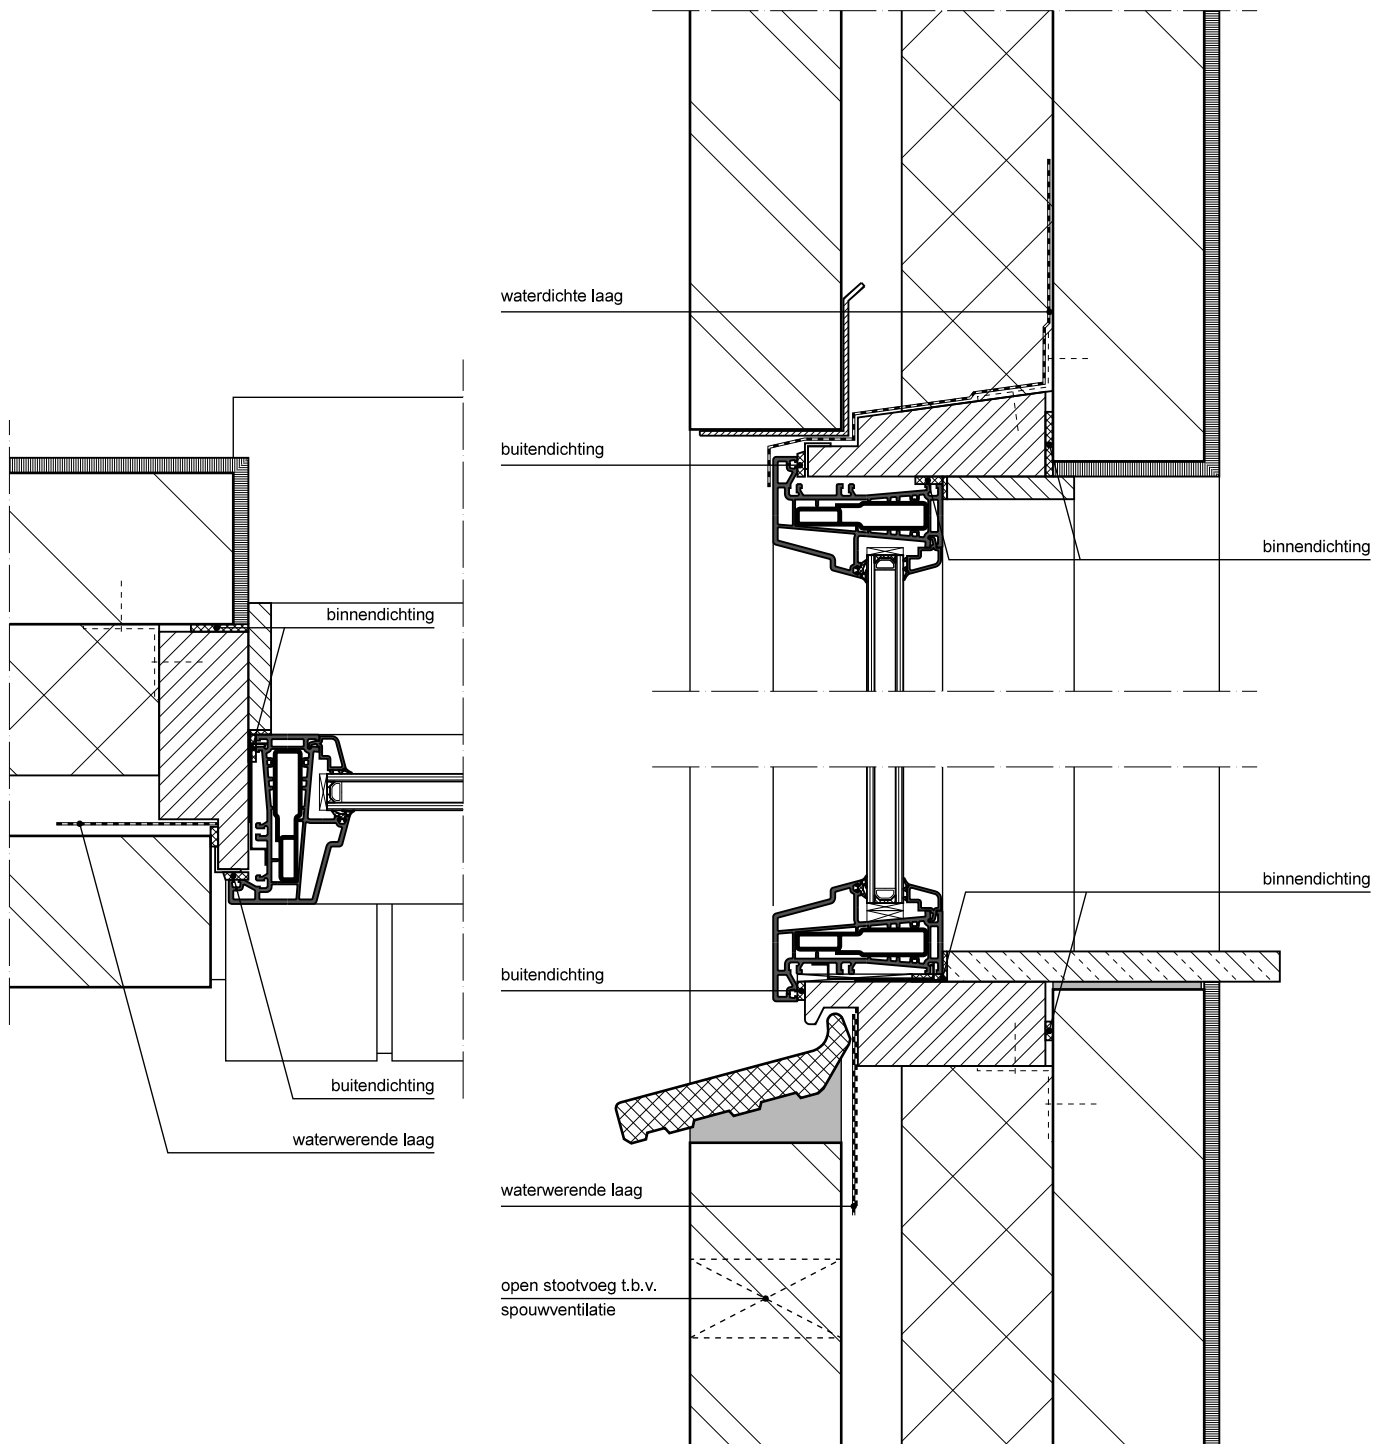

PRINCIPEDetails NIEUWBOUW K-VISION CLASSIC

SCHAAL: 1:5

PRINCIPEDetails RENOVATIE K-VISION CLASSIC

SCHAAL: 1:5

PRINCIPEDetails NIEUWBOUW K-VISION STEP

SCHAAL: 1:5

PRINCIPEDetails RENOVATIE K-VISION STEP

SCHAAL: 1:5

PRINCIPEDetails RENOVATIE K-VISION TREND

SCHAAL: 1:5

PRINCIPEDetails NIEUWBOUW BINNENPLAATSING K-VISION TREND

SCHAAL: 1:5

profine Nederland b.v.
Regterweistraat 13, 4181 CE Waardenburg
Postbus 2, 4180 BA Waardenburg