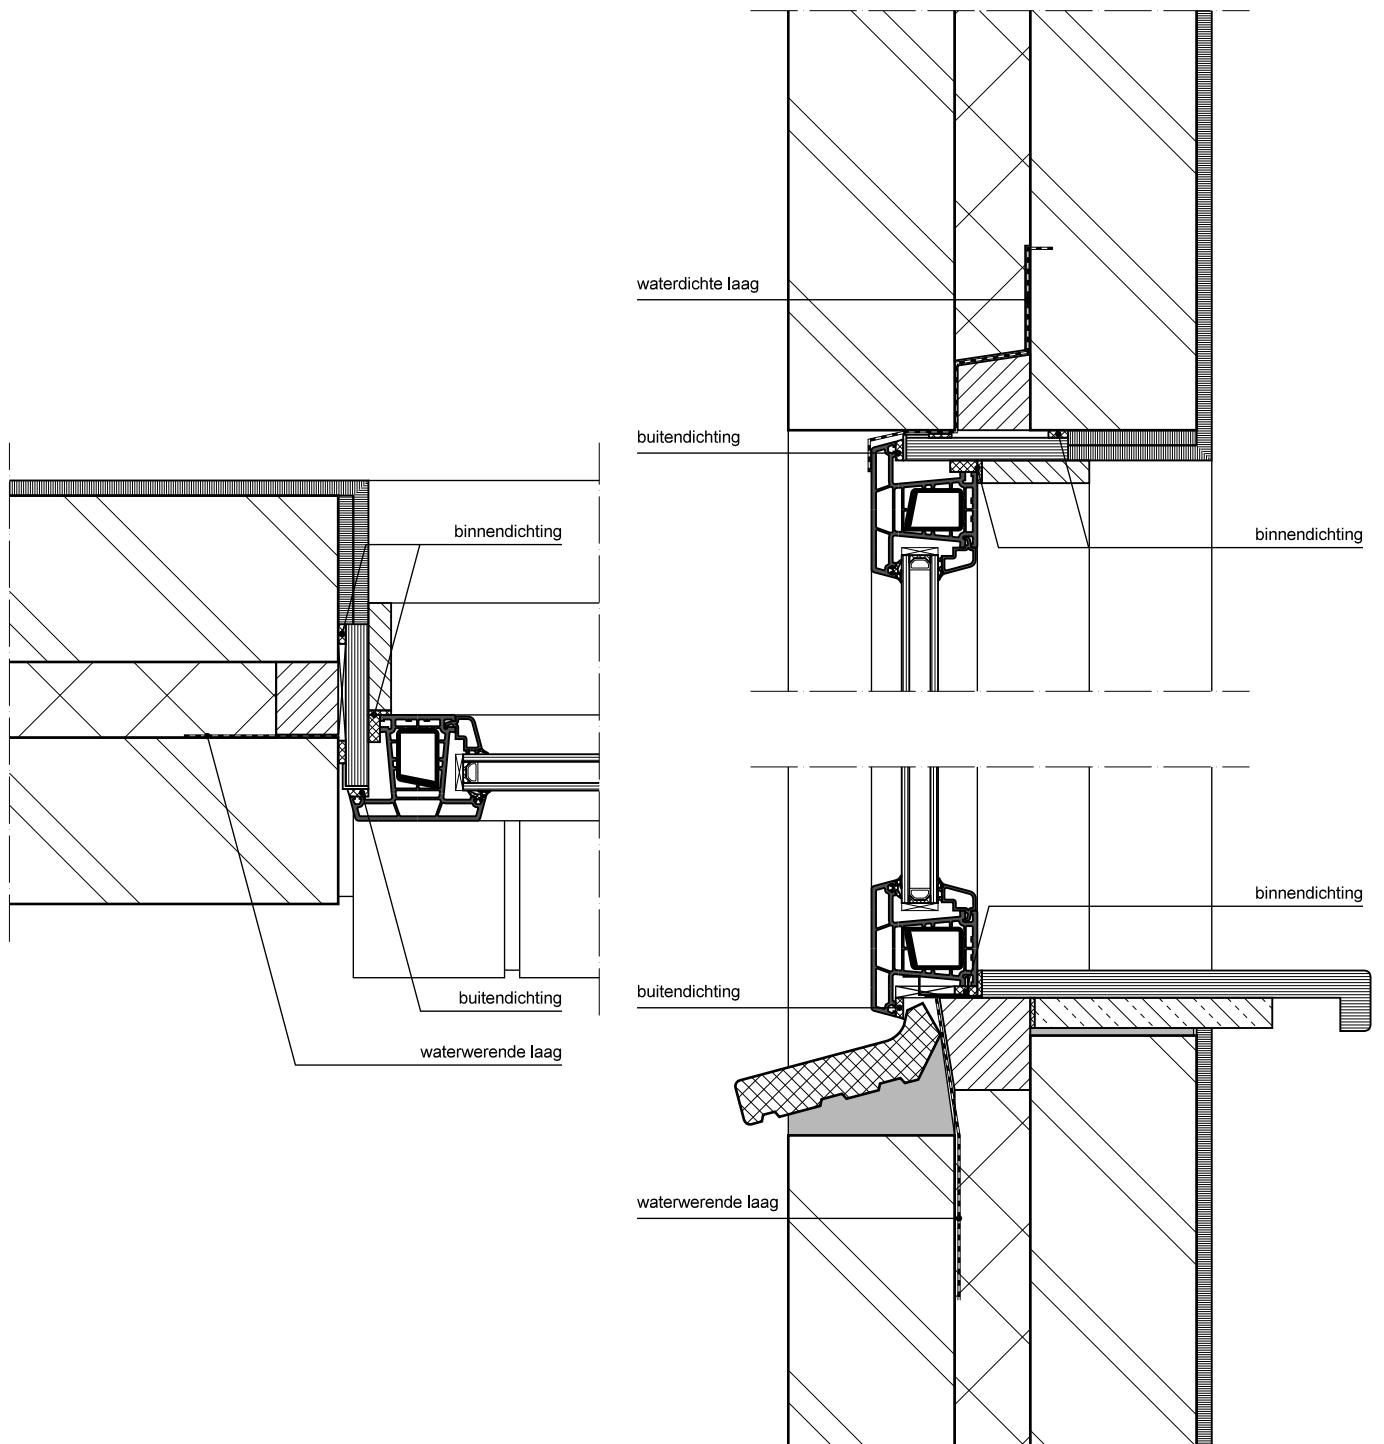

PRINCIPEDetails NIEUWBOUW K-VISION CLASSIC

SCHAAL: 1:5

PRINCIPEDetails RENOVATIE K-VISION CLASSIC

SCHAAL: 1:5

PRINCIPEDetails NIEUWBOUW K-VISION STEP

SCHAAL: 1:5

PRINCIPEDetails RENOVATIE K-VISION STEP

SCHAAL: 1:5

PRINCIPEDetails RENOVATIE K-VISION TREND

SCHAAL: 1:5

PRINCIPEDetails NIEUWBOUW BINNENPLAATSING K-VISION TREND

SCHAAL: 1:5

profine Nederland b.v.
Regterweistraat 13, 4181 CE Waardenburg
Postbus 2, 4180 BA Waardenburg