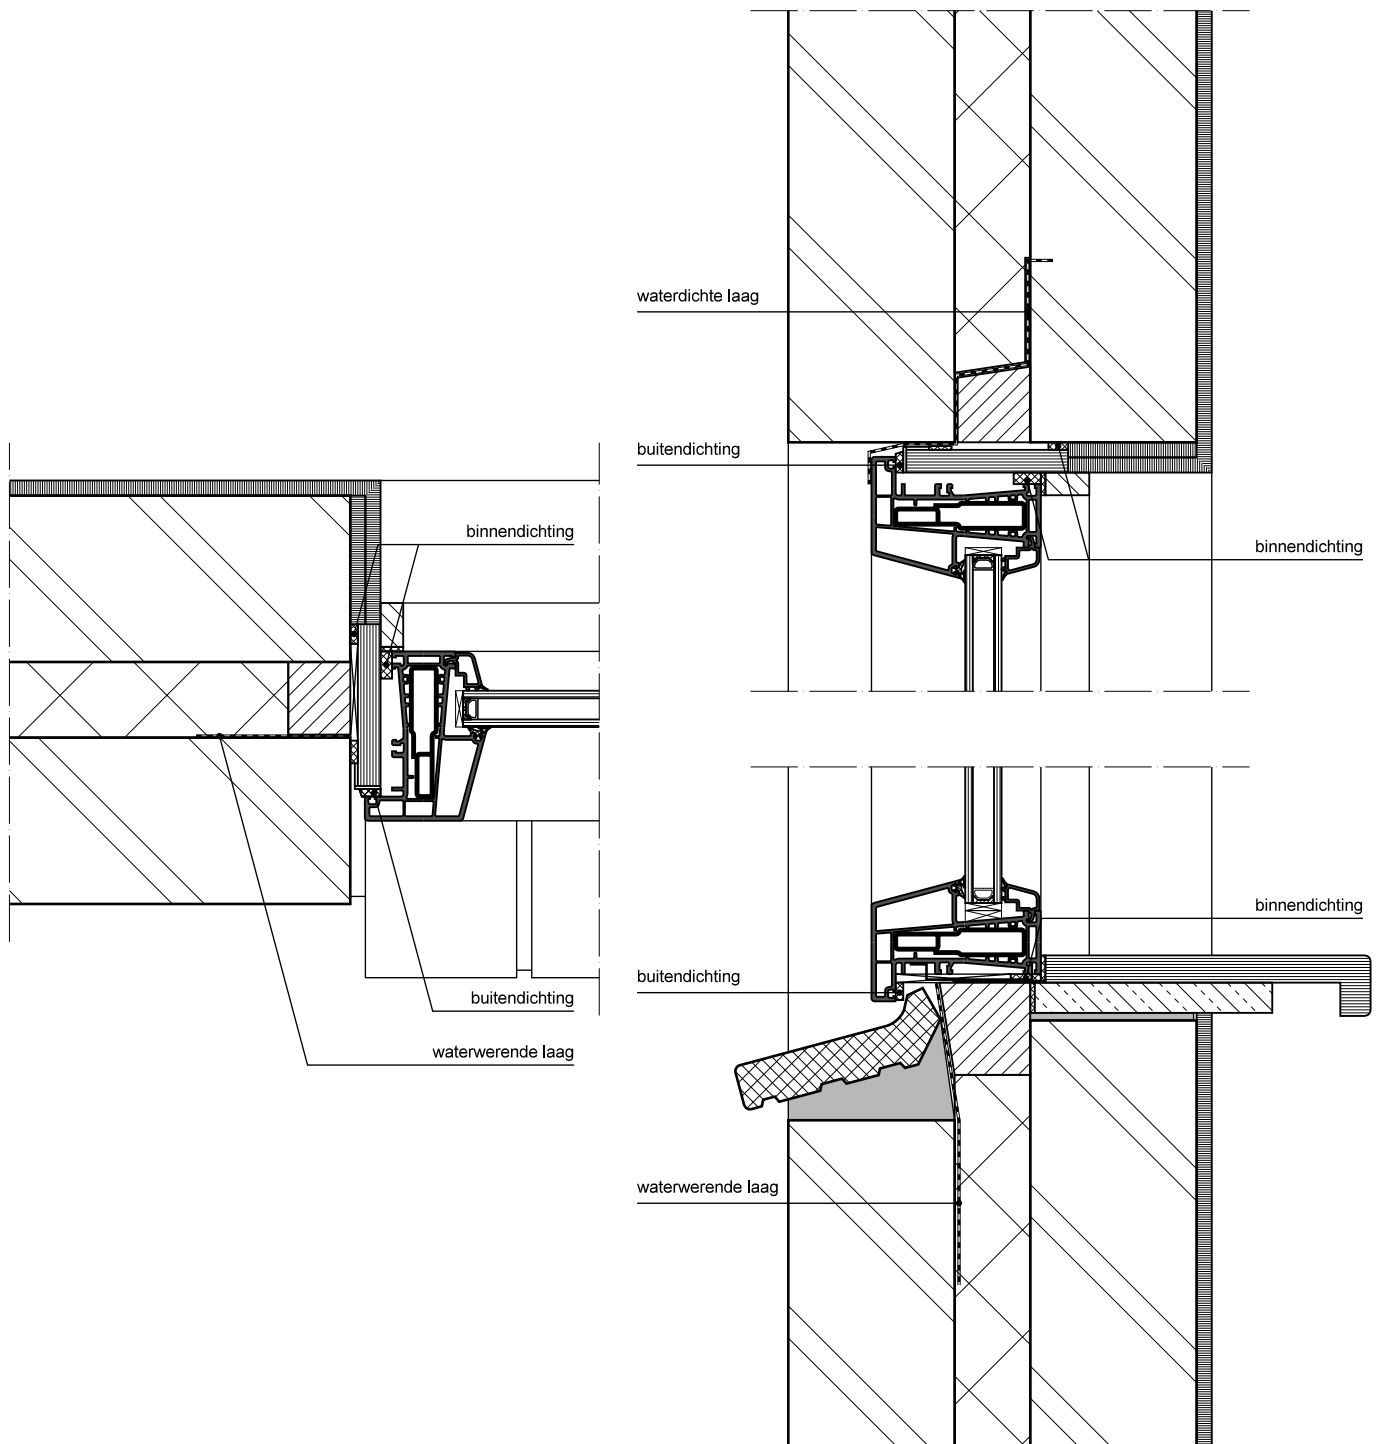

PRINCIPEDetails NIEUWBOUW K-VISION CLASSIC

SCHAAL: 1:5

PRINCIPEDetails RENOVATIE K-VISION CLASSIC

SCHAAL: 1:5

PRINCIPEDetails NIEUWBOUW K-VISION STEP

SCHAAL: 1:5

PRINCIPEDetails RENOVATIE K-VISION STEP

SCHAAL: 1:5

PRINCIPEDetails RENOVATIE K-VISION TREND

SCHAAL: 1:5

PRINCIPEDetails NIEUWBOUW BINNENPLAATSING K-VISION TREND

SCHAAL: 1:5

profine Nederland b.v.
Regterweistraat 13, 4181 CE Waardenburg
Postbus 2, 4180 BA Waardenburg