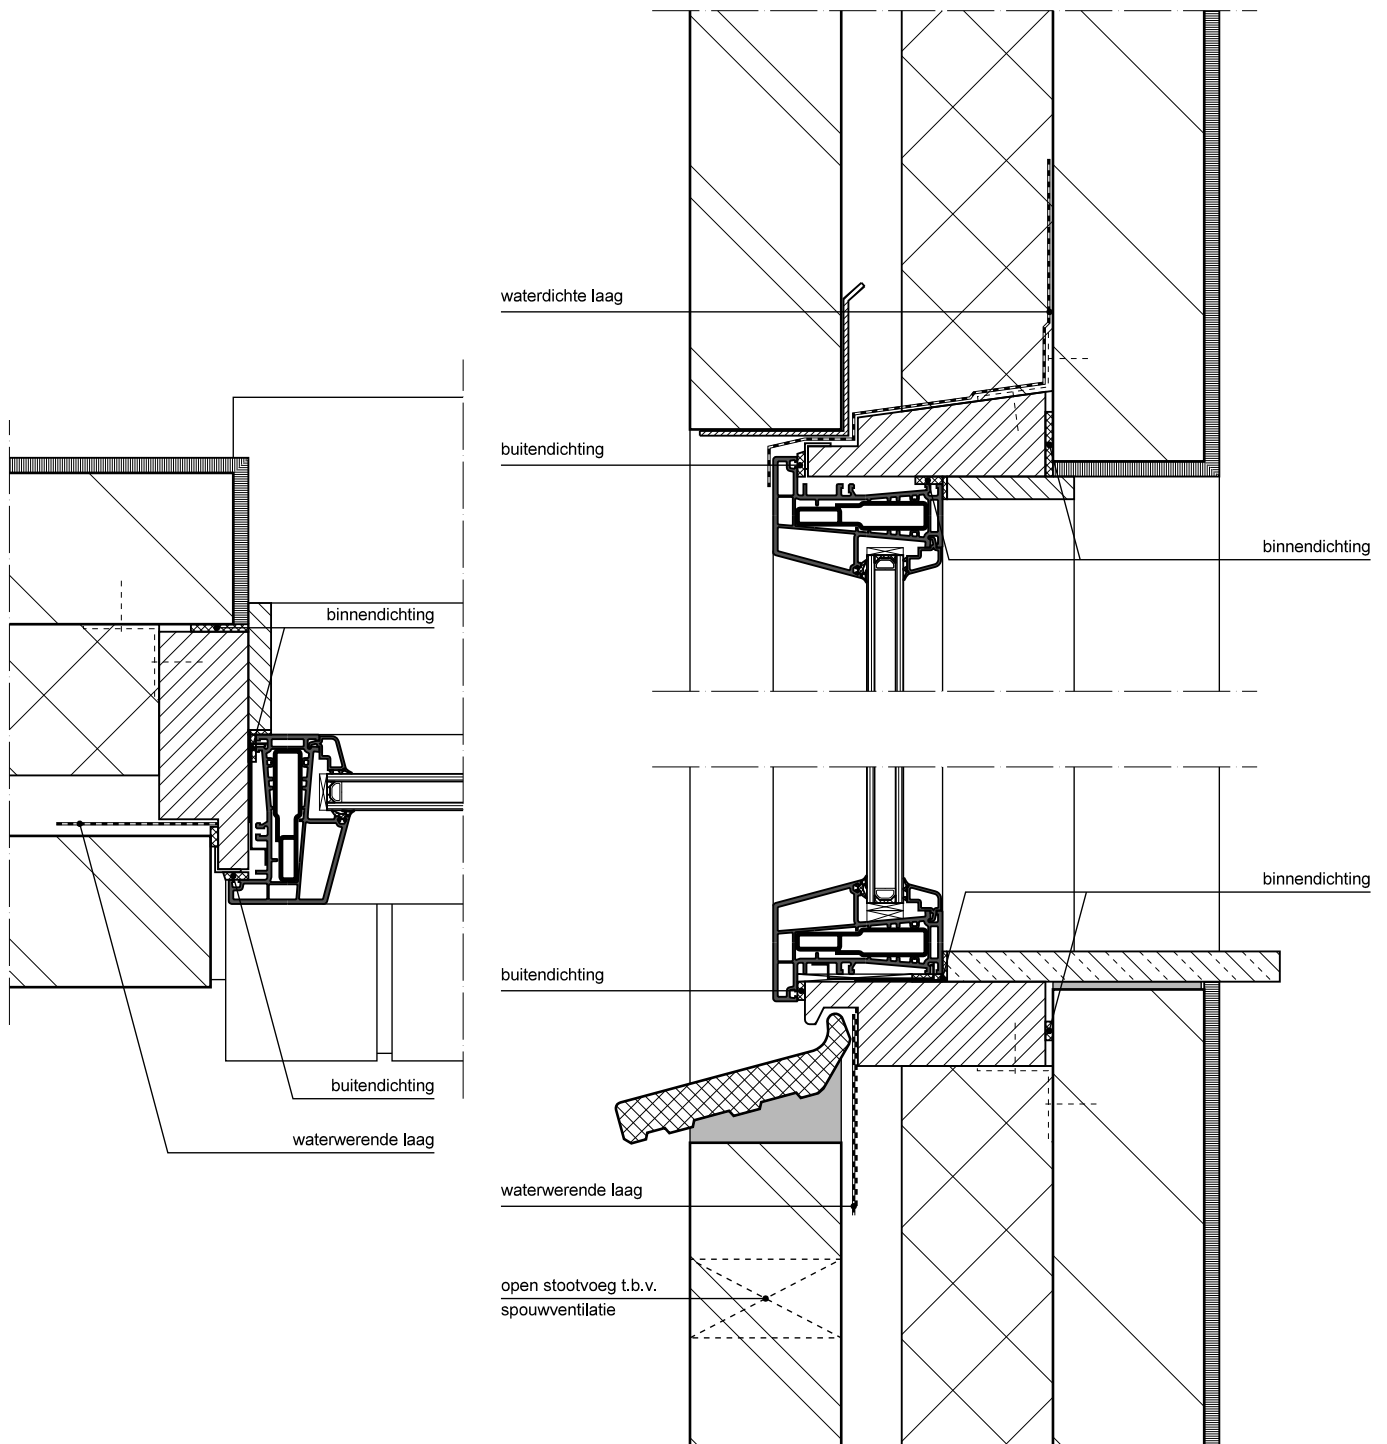

PRINCIPEDetails NIEUWBOUW K-VISION CLASSIC

SCHAAL: 1:5

PRINCIPEDetails RENOVATIE K-VISION CLASSIC

SCHAAL: 1:5

PRINCIPEDetails NIEUWBOUW K-VISION STEP

SCHAAL: 1:5

PRINCIPEDetails RENOVATIE K-VISION STEP

SCHAAL: 1:5

PRINCIPEDetails RENOVATIE K-VISION TREND

SCHAAL: 1:5

PRINCIPEDetails NIEUWBOUW BINNENPLAATSING K-VISION TREND

SCHAAL: 1:5

profine Nederland b.v.
Regterweistraat 13, 4181 CE Waardenburg
Postbus 2, 4180 BA Waardenburg