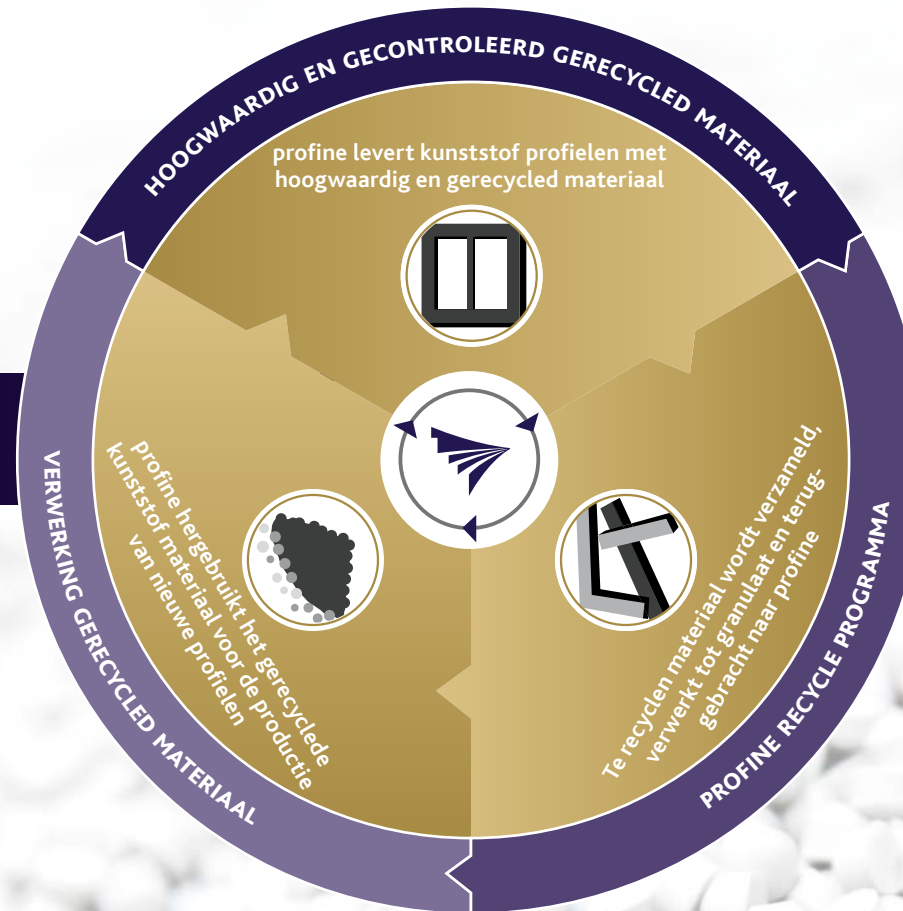

PROFINE RECYCLING PROGRAMMA

VAN AFVAL NAAR HOOGWAARDIGE GRONDSTOF

VANZELFSPREKEND BIJ PROFINE

- Producten van hoge kwaliteit
- Geoptimaliseerd materiaalgebruik
- Milieuvriendelijke, loodvrije stabilisatoren
- Gerecycled materiaal met een constante, hoge kwaliteit
- Reductie van CO2 uitstoot door hoog warmte-isulerende kozijnen
- Energiebesparende innovaties zoals de WindStopper

profine levert wereldwijd een substantiële bijdrage aan internationale materiaalstromen. Ons doel is volledig hergebruik van producten. Met onze productinnovaties verlagen wij de CO2 uitstoot. Daarnaast geven wij producten en onderdelen een tweede leven.